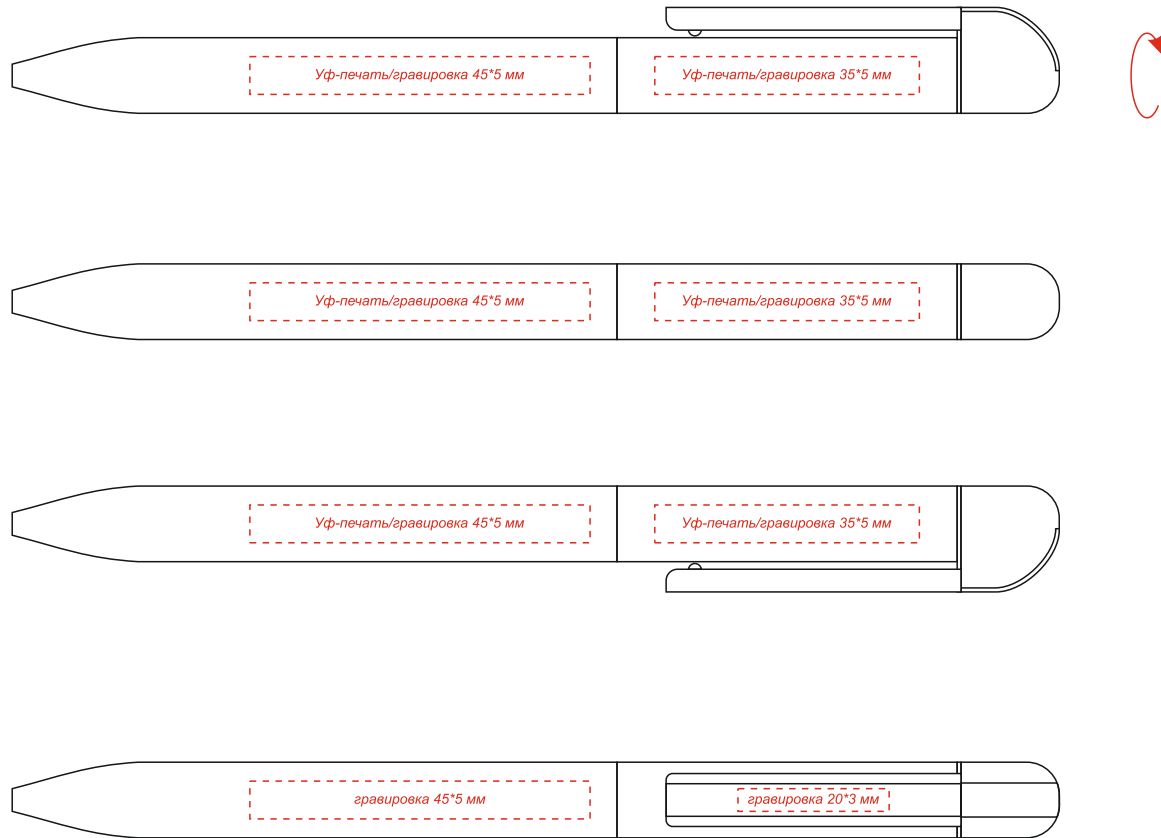

Арт. 54080
Ручка Espada в коробке Collin

Коробка

вид сверху

Внимание!

Цвет нанесения обусловлен текстурой материала и может быть неоднородным.